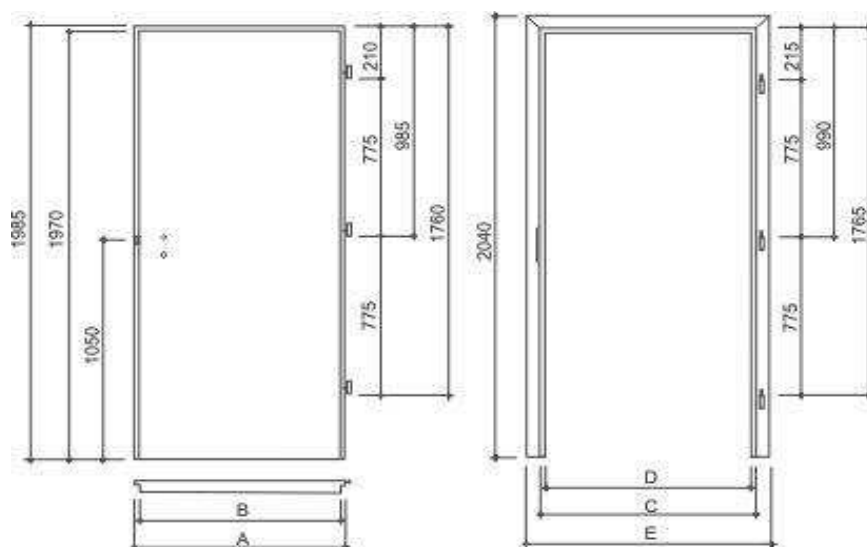

Rozměry falcových dveří mm

A - vnější šířka dveří
B - vnitřní šířka dveří

C - světlost zárubně ve falcu
D - čistá světlost průchodu
E - vnější šířka celé konstrukce

Dveře mm		Zárubně mm			Výška mm		
	A	B	C	D	E	Vnější	Průchod
"600"	650	620	630	606	650	2040	1970
"700"	750	720	730	706	750	2040	1970
"800"	850	820	830	806	850	2040	1970
"900"	950	920	930	906	950	2040	1970
Výška vnější mm		1980					
Výška vnitřní mm		1970					